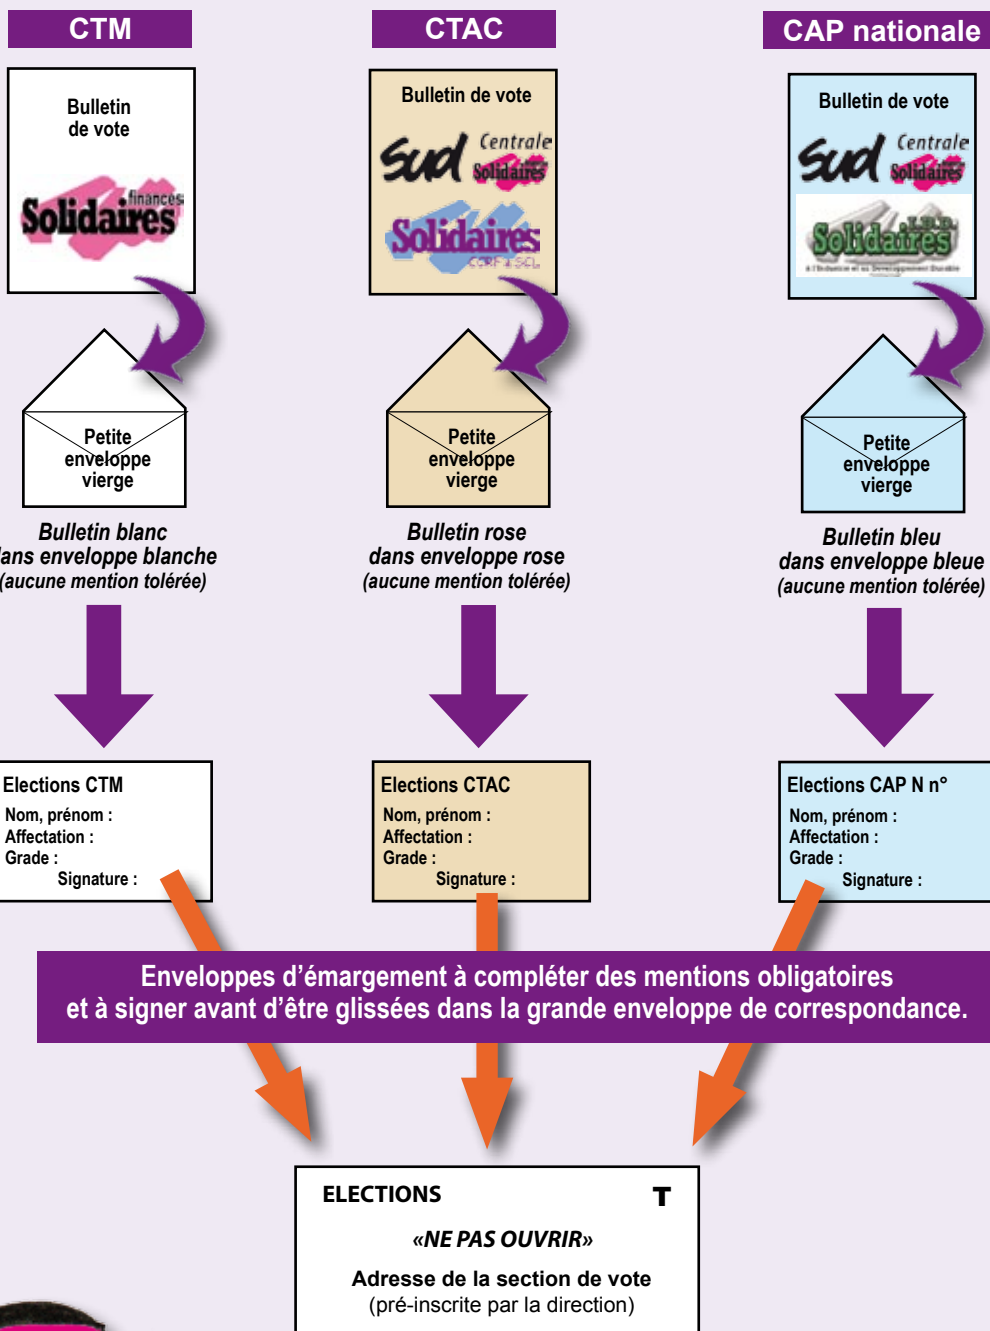

Comment voter le 20 octobre ?

Le vote direct

L'administration n'organise un «vote à l'urne» que sur 8 sites

- **Le CASC** (salle de spectacle) pour Vauban/Colbert/Octroi.
- **Necker** (hall d'entrée) pour Necker/Sully/Turgot.
- **Condorcet** (salle 00150) pour Chevaleret/Sieyès/Grégoire/Condorcet/Vincent Auriol.
- **Carré d'Austerlitz** (salle 116) - *Nouveau,, ce n'était pas prévu !*
- **L'Atrium** (hall d'entrée) pour Atrium/Bercy international.
- **Bervil** (salle 2144).
- **Valmy** (salle 0146) pour Valmy/Blanqui.
- **Nantes** (salle de réunion n° 3) pour le SRE.

Le vote par correspondance dès réception du matériel

Ne pas modifier, ni raturer les bulletins de vote sous peine de nullité.
Ne porter aucune mention sur les petites enveloppes vierges sous peine de nullité.