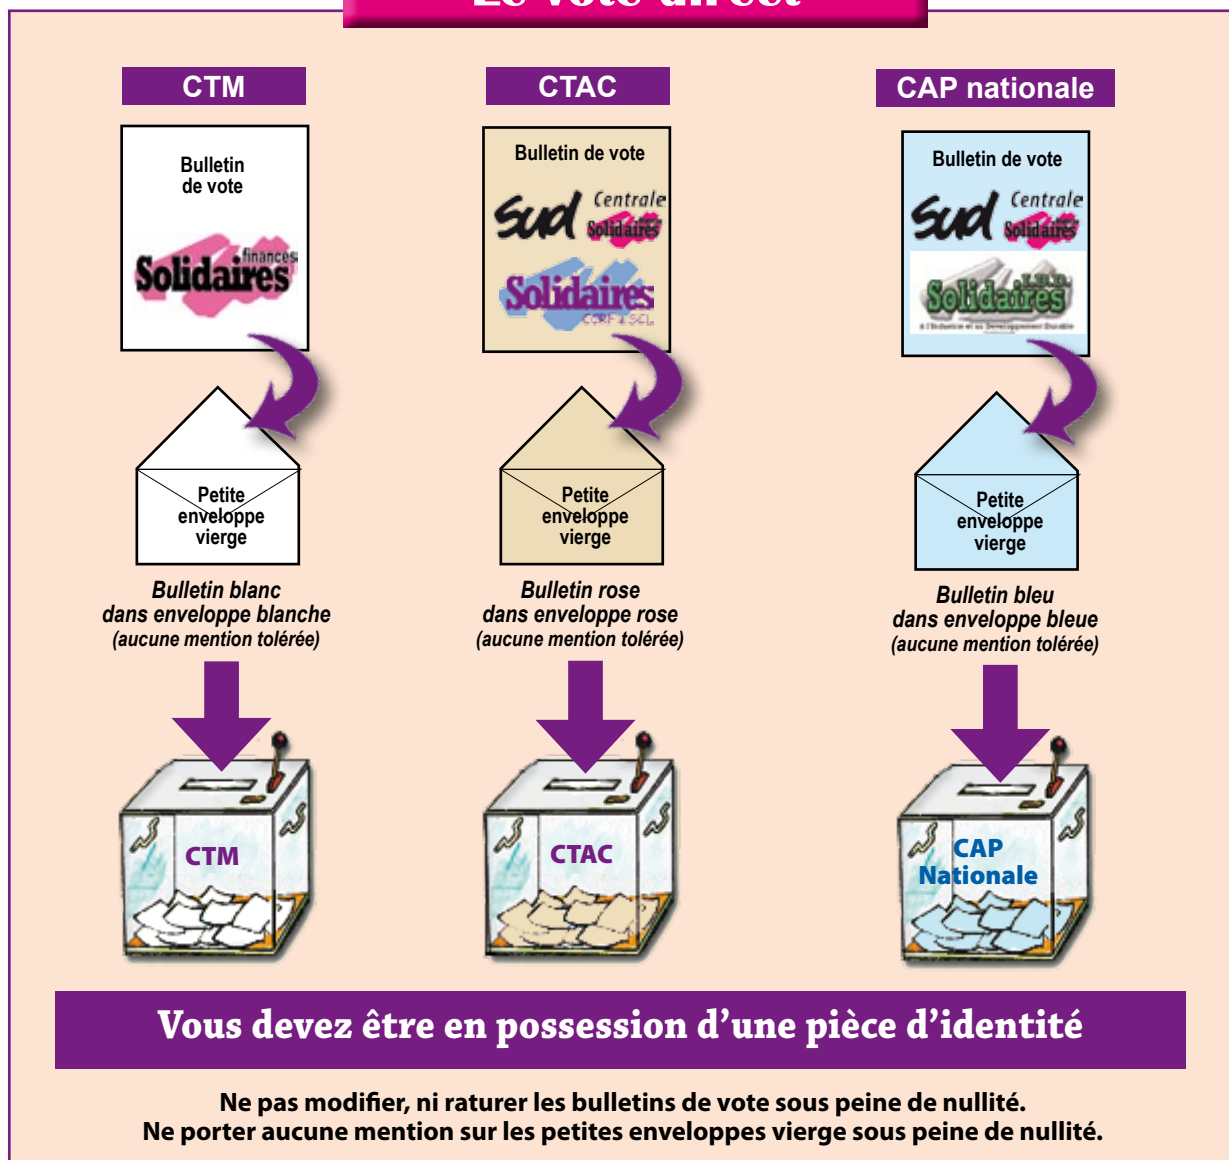

Comment voter le 20 octobre ?

Le vote direct

L'administration n'organise un «vote à l'urne» que sur 8 sites

- **Le CASC** (salle de spectacle) pour Vauban/Colbert/Octroi.
- **Necker** (hall d'entrée) pour Necker/Sully/Turgot.
- **Condorcet** (salle 00150) pour Chevaleret/Sieyès/Grégoire/Condorcet/Vincent Auriol.
- **Carré d'Austerlitz** (salle 116) - *Nouveau,, ce n'était pas prévu !*
- **L'Atrium** (hall d'entrée) pour Atrium/Bercy international.
- **Bervil** (salle 2144).
- **Valmy** (salle 0146) pour Valmy/Blanqui.
- **Nantes** (salle de réunion n° 3) pour le SRE.

Le vote par correspondance dès réception du matériel

Ne pas modifier, ni raturer les bulletins de vote sous peine de nullité.
Ne porter aucune mention sur les petites enveloppes vierges sous peine de nullité.